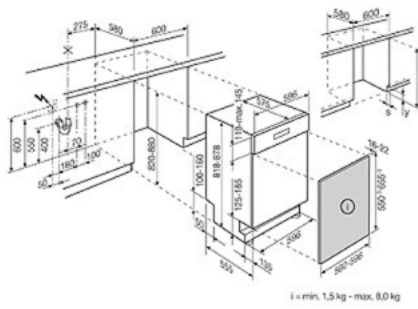

Technische Daten

- Bruttopreis inkl. MwSt. CHF : 2590.00
- Bruttopreis exkl. MwSt. CHF : 2398.15
- Vorg. Recycling Gebühr, inkl. MwSt. CHF : 12.00
- ColorEnglish : White
- Blendenfarbe / Bedienblendenfarbe : Weiss
- Energieeffizienzklasse : A+++
- Reinigungseffizienzklasse : A
- Trocknungseffizienzklasse : A
- Geräusch dB(A) : 42
- Stromverbrauch (kWh) : 0.832
- Wasserverbrauch (Liter) : 9.9
- Massgedecke : 12
- Netz-Spannung (Volt) : 220-240
- Gerätehöhe (mm) : 759
- Gerätebreite (mm) : 546
- Gerätetiefe (mm) : 570
- Artikelnummer / PNC : 911 384 104
- EAN-Nummer : 7332543470570

Gerätebezeichnung

Lavastoviglie integrata - CH-Norm

GA55LIWE Geschirrspüler

GA 60 Li/GLS/SLIS

Nischenhöhe z (mm)	Sockelhöhe y (mm)															
	40	50	60	70	80	90	100	110	120	130	140	150	160	170	180	190
680																
670																
660																
650																
640																
630																
620																